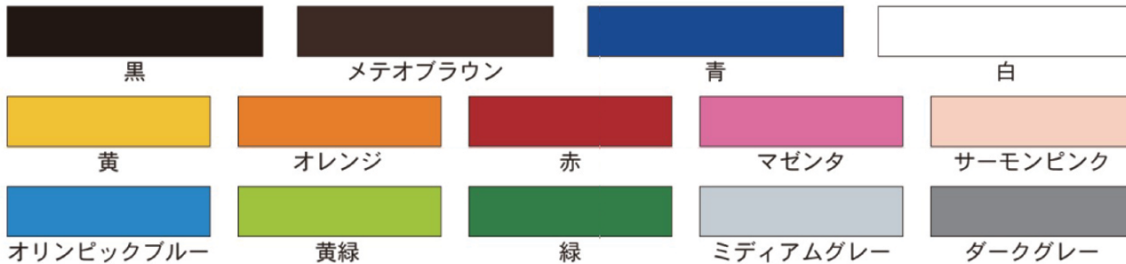

## レーザー野引

ニッケル  
ホーロー

STEP1 線種をお選びください。

ホワイトボード

・線の種類と実寸(点線もできます) ※標準線は0.4mmです。

STEP2 文字の書体をお選び下さい。(文字はカッティングシートになります。)

細丸ゴシック体

行動予定表

丸ゴシック体

行動予定表

細角ゴシック体

行動予定表

角ゴシック体

行動予定表

明朝体

行動予定表

楷書体

行動予定表

※その他の書体はご相談下さい

STEP3 文字色をお選び下さい。(計14色)